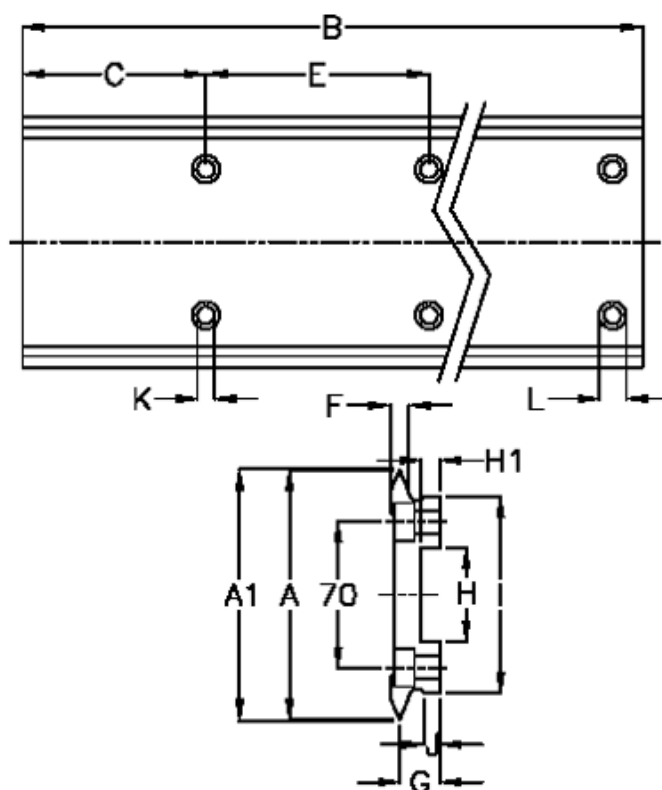

Varenummer: 05712115936
 Beskrivelse: Hepco GV3 profilskinne NL 120 L5936 P3
 med forsænkede huller

Mål

A	= 120	H	= 45
A1	= 121.38	H1	= 9.5
B	= 5936	I	= 94.4
C	= 88.0	J	= 4.80
E	= 180	K	= 11.0
F	= 9.43	L	= 18 x 10
For leje = J54		Præcisionstype = P3	
G	= 19.7	vægt kg/1000	= 15.00